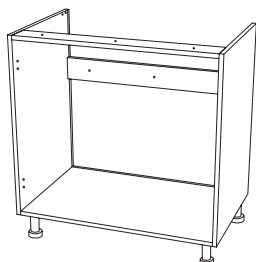

Общие характеристики:
Высота (без опор и столешницы) - 720мм
Глубина (без дверей и столешницы) - 500мм
Ширина - от 450мм до 1000мм

Дополнительно к деталям модуля:
Комплект опор - KSS 01 и KSS 03
Комплект петель - KSH 01 к каждой двери

Ширина, мм	Цена, розница ₺
450	1900
500	1930
600	2000
700	2150
800	2210
900	2400
1000	2500