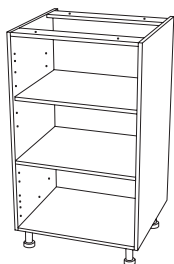

Дополнительно к деталям модуля:
 Комплект опор - KSS 01 и KSS 03
 Комплект петель - KSH 06

Ширина, мм	Цена, розница ₺
300	2200

ШКАФЫ НАПОЛЬНЫЕ

Шкаф напольный угловой конечный 720мм (дверь под углом 45°) уменьшенной глубины

Ширина, мм	Цена, розница ₺
300 (открывание налево)	1890
300 (открывание направо)	1890

Шкаф напольный 960мм

Общие характеристики:
 Высота (без опор и столешницы) - 960мм
 Глубина (без дверей и столешницы) - 550мм
 Ширина - 450мм и 600мм
 Полка мобильная - 1шт
 Полка стационарная - 1шт