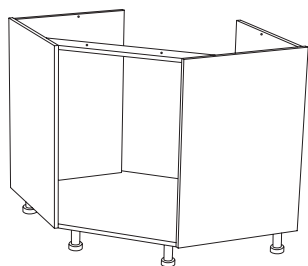

Общие характеристики:
 Высота (без опор и столешницы) - 720мм
 Глубина (без дверей и столешницы) - 500мм
 Ширина - 600мм

Дополнительно к деталям модуля:
 Комплект опор - KSS 01 и KSS 03
 Ящик под духовой шкаф

Ширина, мм	Цена, розница ₺
600	1450

Шкаф напольный 720мм под мойку

Общие характеристики:
 Высота (без опор и столешницы) - 720мм
 Глубина (без дверей и столешницы) - 500мм
 Ширина - от 450мм до 1000мм

Дополнительно к деталям модуля:
 Комплект опор - KSS 01 и KSS 03
 Комплект петель - KSH 01 к каждой двери

Ширина, мм	Цена, розница ₺
450	1900
500	1930
600	2000
700	2150
800	2210
900	2400
1000	2500

ШКАФЫ НАПОЛЬНЫЕ

Шкаф напольный 720мм угловой

Общие характеристики:
 Высота (без опор и столешницы) - 720мм
 Глубина (габарит столешницы) - 846мм и 900мм
 Ширина (габарит столешницы) - 846мм и 900мм