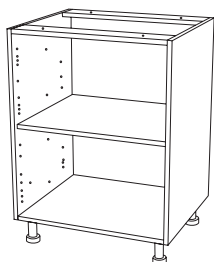

8) Вытяжка и встраиваемая техника.

Мы готовы помочь Вам в организации комфорта и удобства на Вашей кухне!

Памятка для покупателей:

1) В наименовании модуля указана номинальная высота без ножек и столешницы.

2) Высота, глубина, ширина - указаны без учета фасада - внешние размеры корпуса. Внутренняя глубина модуля меньше на 14мм.

3) Мобильные полки и полкодержатели, при необходимости увеличить их количество. Всегда можно приобрести дополнительно.

ШКАФЫ НАПОЛЬНЫЕ

Шкаф напольный 720мм

Общие характеристики:
 Высота (без опор и столешницы) - 720мм
 Глубина (без дверей и столешницы) - 500мм
 Ширина - от 150мм до 900мм
 Полка мобильная - 1шт
 Возможность установки различных ящиков