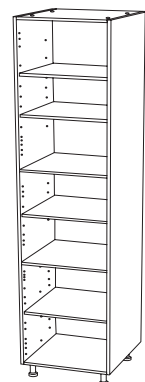

Ширина, мм	Цена, розница ₺
300 (открывание налево)	1890
300 (открывание направо)	1890

Шкаф напольный 960мм

Общие характеристики:
 Высота (без опор и столешницы) - 960мм
 Глубина (без дверей и столешницы) - 550мм
 Ширина - 450мм и 600мм
 Полка мобильная - 1шт
 Полка стационарная - 1шт

Общие характеристики:
 Высота (без опор) - 2040мм
 Глубина (без дверей) - 550мм
 Ширина - 300мм до 600мм
 Полка мобильная - 3шт
 Полка стационарная - 2шт
 Возможность установки различных ящиков

Дополнительно к деталям модуля:
 Комплект опор - KSS 01 и KSS 03
 Комплект петель - KSH 01 и KSH 03
 (в случае установки двери высотой 1320мм)
 Полкодержатели - 4шт к 1 полке

Ширина, мм	Цена, розница ₺
300	5550
450	6350
600	7200

Шкаф напольный 2040мм для встраиваемого духового шкафа

Общие характеристики:
 Высота (без опор) - 2040мм
 Глубина (без дверей) - 550мм
 Ширина - 600мм
 Полка мобильная - 2шт
 Полка стационарная - 2шт
 Возможность установки различных ящиков

Дополнительно к деталям модуля:
 Комплект опор - KSS 01 и KSS 03
 Комплект петель - KSH 01 к каждой двери
 Полкодержатели - 4шт к 1 полке

Ширина, мм	Цена, розница ₺
600	6690

Шкаф напольный 2280мм

Общие характеристики:
 Высота (без опор) - 2280мм
 Глубина (без дверей) - 550мм
 Ширина - 300мм до 600мм
 Полка мобильная - 4шт
 Полка стационарная - 2шт
 Возможность установки различных ящиков