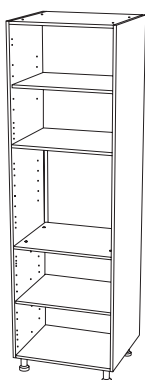

Шкаф напольный 2040мм для встраиваемого духового шкафа

Общие характеристики:
Высота (без опор) - 2040мм
Глубина (без дверей) - 550мм
Ширина - 600мм
Полка мобильная - 2шт
Полка стационарная - 2шт
Возможность установки различных ящиков

Дополнительно к деталям модуля:
Комплект опор - KSS 01 и KSS 03
Комплект петель - KSH 01 к каждой двери
Полкодержатели - 4шт к 1 полке

Ширина, мм	Цена, розница ₺
600	6690