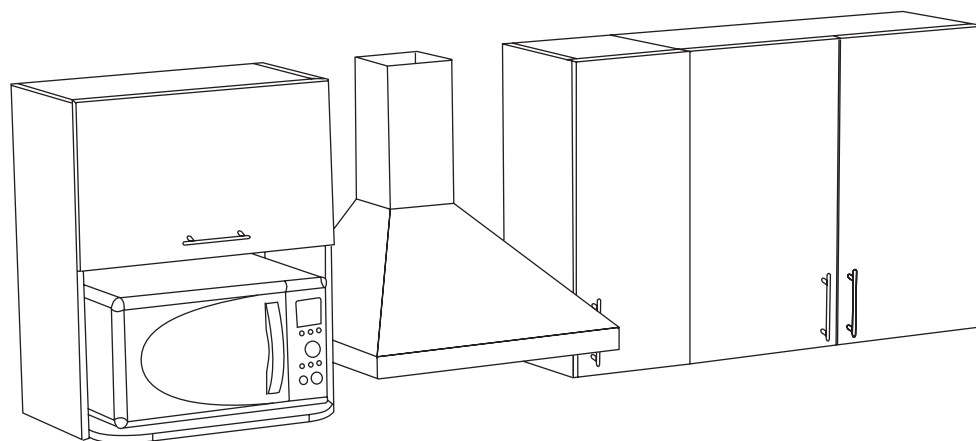

МЕБЕЛЬНАЯ ДЕТАЛЬ

КУХНИ