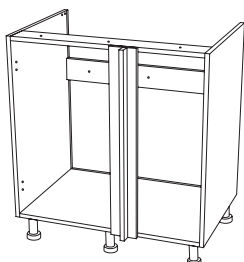

Шкаф напольный 720мм для корзин

Общие характеристики:
 Высота (без опор и столешницы) - 720мм
 Глубина (без дверей и столешницы) - 500мм
 Ширина - от 150мм до 900мм

Дополнительно к деталям модуля:
 Комплект опор - KSS 01 и KSS 03

Ширина, мм	Цена, розница ₺
150	1650
200	1750
250	1790
300	1850
400	1950
450	2000
500	2100
600	2200
800	2550
900	2750

Шкаф напольный 720мм для угловой стыковки

Общие характеристики:
 Высота (без опор и столешницы) - 720мм
 Глубина (без дверей и столешницы) - 500мм
 Ширина - от 800мм до 1200мм