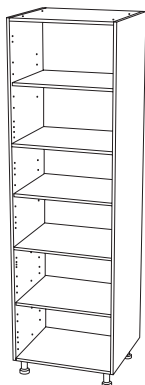

Ширина, мм	Цена, розница ₺
300 (открывание налево)	1890
300 (открывание направо)	1890

Шкаф напольный 960мм

Общие характеристики:
 Высота (без опор и столешницы) - 960мм
 Глубина (без дверей и столешницы) - 550мм
 Ширина - 450мм и 600мм
 Полка мобильная - 1шт
 Полка стационарная - 1шт

Общие характеристики:
 Высота (без опор и столешницы) - 960мм
 Глубина (без дверей и столешницы) - 550мм
 Ширина - 600мм
 Возможность установки различных ящиков

Дополнительно к деталям модуля:
 Комплект опор - KSS 01 и KSS 03

Ширина, мм	Цена, розница ₺
600	2990

Шкаф напольный 1320мм

Общие характеристики:
 Высота (без опор и столешницы) - 1320мм
 Глубина (без дверей и столешницы) - 550мм
 Ширина - от 450мм до 600мм
 Полка мобильная - 2шт
 Полка стационарная - 1шт
 Возможность установки различных ящиков

Общие характеристики:
 Высота (без опор) - 2040мм
 Глубина (без дверей) - 550мм
 Ширина - 300мм до 600мм
 Полка мобильная - 3шт
 Полка стационарная - 2шт
 Возможность установки различных ящиков

Дополнительно к деталям модуля:
 Комплект опор - KSS 01 и KSS 03
 Комплект петель - KSH 01 и KSH 03
 (в случае установки двери высотой 1320мм)
 Полкодержатели - 4шт к 1 полке