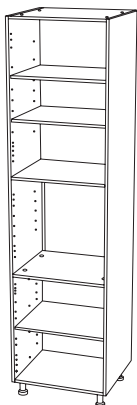

Общие характеристики:
 Высота (без опор) - 2040мм
 Глубина (без дверей) - 550мм
 Ширина - 300мм до 600мм
 Полка мобильная - 3шт
 Полка стационарная - 2шт
 Возможность установки различных ящиков

Дополнительно к деталям модуля:
 Комплект опор - KSS 01 и KSS 03
 Комплект петель - KSH 01 и KSH 03
 (в случае установки двери высотой 1320мм)
 Полкодержатели - 4шт к 1 полке

Ширина, мм	Цена, розница ₺
300	5550
450	6350
600	7200

Шкаф напольный 2040мм для встраиваемого духового шкафа

Общие характеристики:
 Высота (без опор) - 2040мм
 Глубина (без дверей) - 550мм
 Ширина - 600мм
 Полка мобильная - 2шт
 Полка стационарная - 2шт
 Возможность установки различных ящиков

Дополнительно к деталям модуля:
 Комплект опор - KSS 01 и KSS 03
 Комплект петель - KSH 01 к каждой двери
 Полкодержатели - 4шт к 1 полке

Ширина, мм	Цена, розница ₺
600	6690

Шкаф напольный 2280мм

Общие характеристики:
 Высота (без опор) - 2280мм
 Глубина (без дверей) - 550мм
 Ширина - 300мм до 600мм
 Полка мобильная - 4шт
 Полка стационарная - 2шт
 Возможность установки различных ящиков

Общие характеристики:
 Высота (без опор) - 2280мм
 Глубина (без дверей) - 550мм
 Ширина - 600мм
 Полка мобильная - 3шт
 Полка стационарная - 2шт
 Возможность установки различных ящиков

Дополнительно к деталям модуля:
 Комплект опор - KSS 01 и KSS 03
 Комплект петель - KSH 01 к каждой двери
 Полкодержатели - 4шт к 1 полке