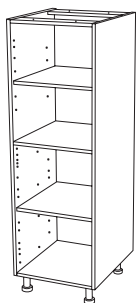

Шкаф напольный 1320мм

Общие характеристики:
Высота (без опор и столешницы) - 1320мм
Глубина (без дверей и столешницы) - 550мм
Ширина - от 450мм до 600мм
Полка мобильная - 2шт
Полка стационарная - 1шт
Возможность установки различных ящиков

Дополнительно к деталям модуля:
Комплект опор - KSS 01 и KSS 03
Комплект петель - KSH 03 к каждой двери
Полкодержатели - 4шт к 1 полке

Ширина, мм	Цена, розница ₺
450	4150
600	4700