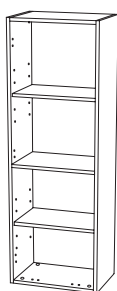

Шкаф верхний 1320мм